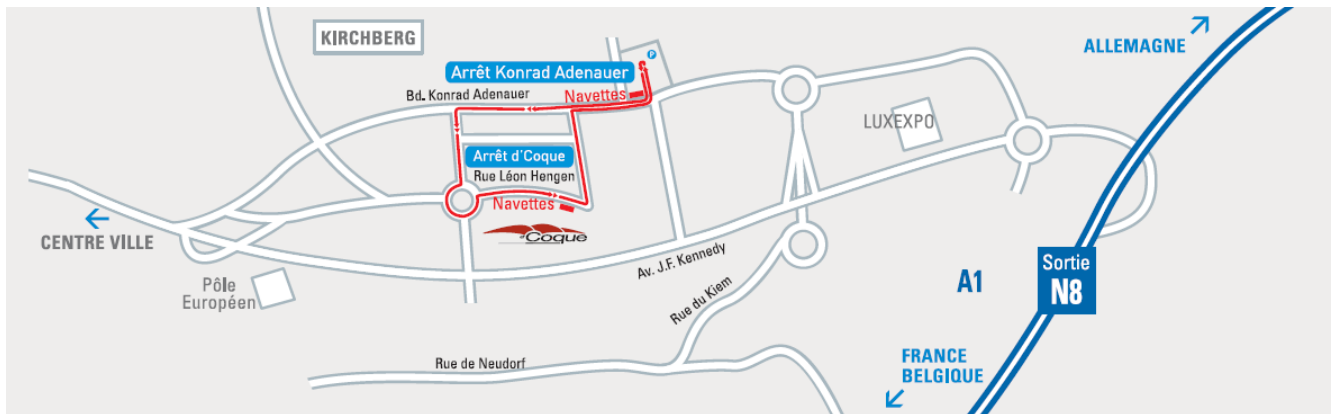

● Parking

Les spectateurs peuvent utiliser le parking le long du boulevard Kennedy.
Important : les parkings Coque 1 et Coque 2 sont payants

● Navette

Une navette gratuite circulera toutes les 10 minutes entre le Parking Konrad Adenauer et la Coque

- le samedi 27/01 entre 15h45 et 23h15
- le dimanche 28/01 entre 13h30 et 21h00

Arrêt Konrad Adenauer : Arrêt Parking Konrad Adenauer

Arrêt d'Coque : Arrêt Parking Coque 1

NOUVEAUTÉ